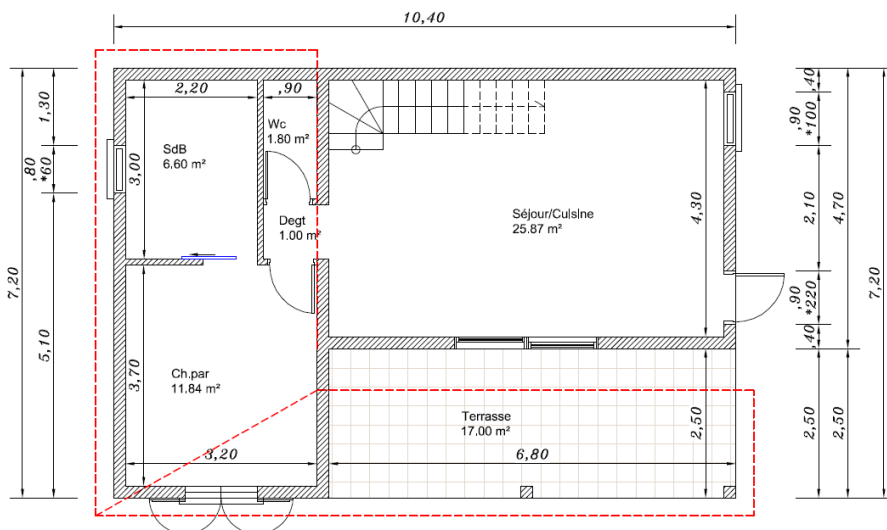

**Grâce à nos dessinateurs expérimentés, un même plan peut avoir plusieurs aspects extérieurs**

**SHOB = 119.68m<sup>2</sup>**

**SHAB = 86.71m<sup>2</sup>**

*Nous mettons un point d'honneur à travailler sur mesure avec nos clients, chaque plan est adaptable à votre terrain, votre budget et vos envies*