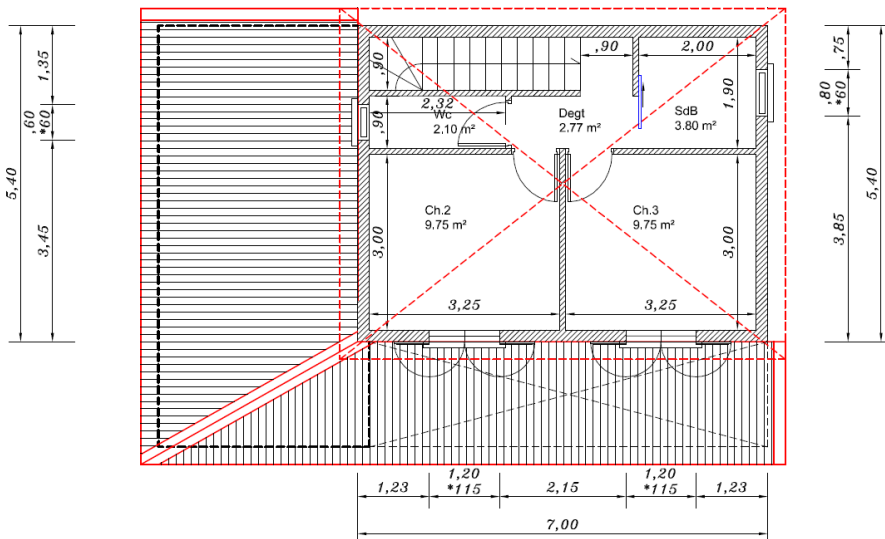

**Grâce à nos dessinateurs expérimentés, un même plan peut avoir plusieurs aspects extérieurs**

**SHOB = 119.68m<sup>2</sup>**

**SHAB = 86.71m<sup>2</sup>**

*Nous mettons un point d'honneur à travailler sur mesure avec nos clients, chaque plan est adaptable à votre terrain, votre budget et vos envies*